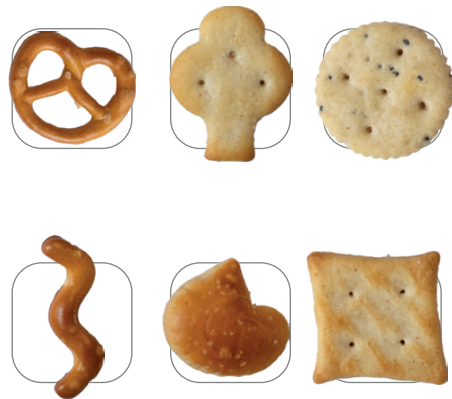

Des bonnes bretzels entourées de crackers et de mini sticks :
ce mélange est parfait pour varier les saveurs à l'apéro

Grammage : env. 10 g
Format : 80 x 120 mm
Colisage : 100 pièces
Film : film OPP blanc
Impression : 4c quadri

Conservation : 6 mois dans des conditions de stockage adéquates
Délai de livraison : env. 15 jours ouvrables après validation BAT

Prix en € pour 100 pièces

Quantité	4c quadri	Frais d'impression
3.000		
5.000		
10.000		
20.000		

Mélange :